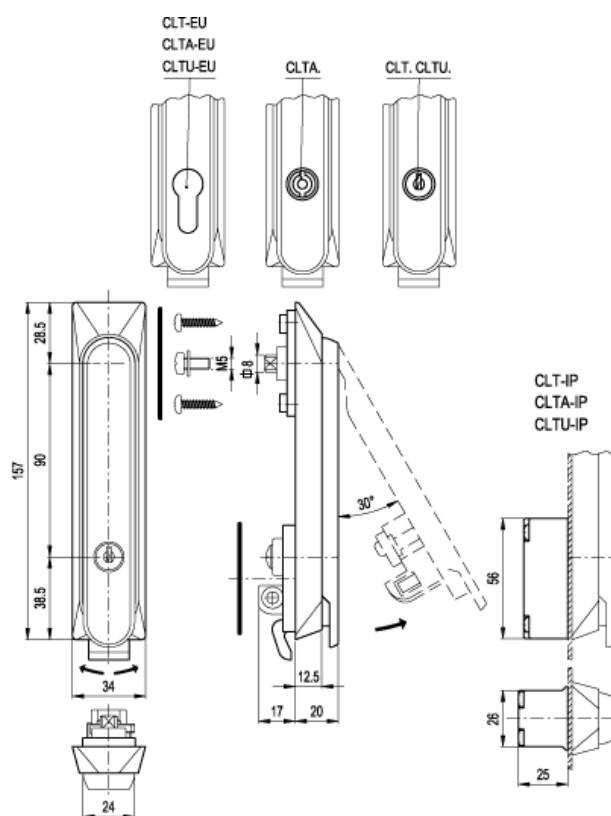

Varenummer: 2310421162
Beskrivelse: E+G Lås med håndtag
CLT.160-IP

Mål

g = 160

Type = CLT.160-IP